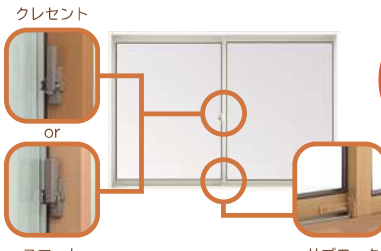

補助金対象 先進的窓リノベ2024事業

取替窓 リプラス

窓はパツと取り替えられる。

詳しくはこちら！

高性能窓で2ロックに！

参考商品価格：引違い窓2枚建ブリッジ枠
(採寸 W1,650×H1,100mm)… ￥193,300

※Low-E 複層ガラス(アルゴンガス)樹脂スペーサー

+
でさらに
安全に！

安全合わせガラス

参考商品価格：
インプラス完成品
Low-E安全
合わせガラス
(W1,200×H1,100mm)
… ￥124,000

耐貫通性に優れるため、「こじ破り」
や「打ち破り」対策に！

高強度面格子

参考商品価格：
(W1,800×H1,220mm)
… ￥89,100

「防犯建物部品（CP）」認定の面格子！

侵入をあきらめさせるのは5分が目安！

出展：(財)都市防犯研究センター

TOSTEMのリフォーム

まどどあチャンネル

窓やドアのリフォームの
「知りたい！」を
動画でチェック

<https://www.lixil.co.jp/lineup/s/madodoorchannel/>

先進的窓リノベ2024事業

【対象期間】

23/11/2 - 24/12/31(予定)まで

- ●2024年12月31日までに対象工事に着手し工事完了した案件。契約を締結した施工業者が申請前に事業者登録を完了している必要があります。
- ●1申請あたりの合計補助額5万円以上から申請可能です。
- ●予算の執行状況に応じて期限前に終了する場合があります。
- ●ドア改修の要件は、窓の改修と同一契約の場合とされています。

詳しくはこちら！

リクシル 先進的窓リノベ2024事業

検索

お問い合わせはこちら

有限会社 杉本ガラス建材
〒244-0815 横浜市戸塚区下倉田町828-10
TEL：045-864-4591 FAX：045-864-0138

営業時間：月～土 8:00～17:00
定休日：日曜祝日
e-mail: sugimotoglassk@air.ocn.ne.jp
<https://www.sugimotoglassk.com/>